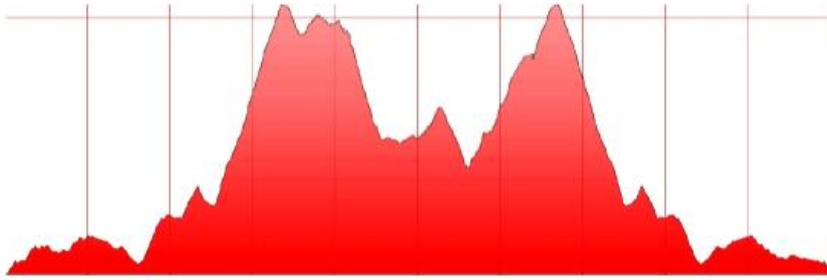

gurnigel zweifach

Total 115 km und 2625 Hm

Zeitmessung:

Rüti—Gurnigelpass

Sangernboden—Gurnigelpass